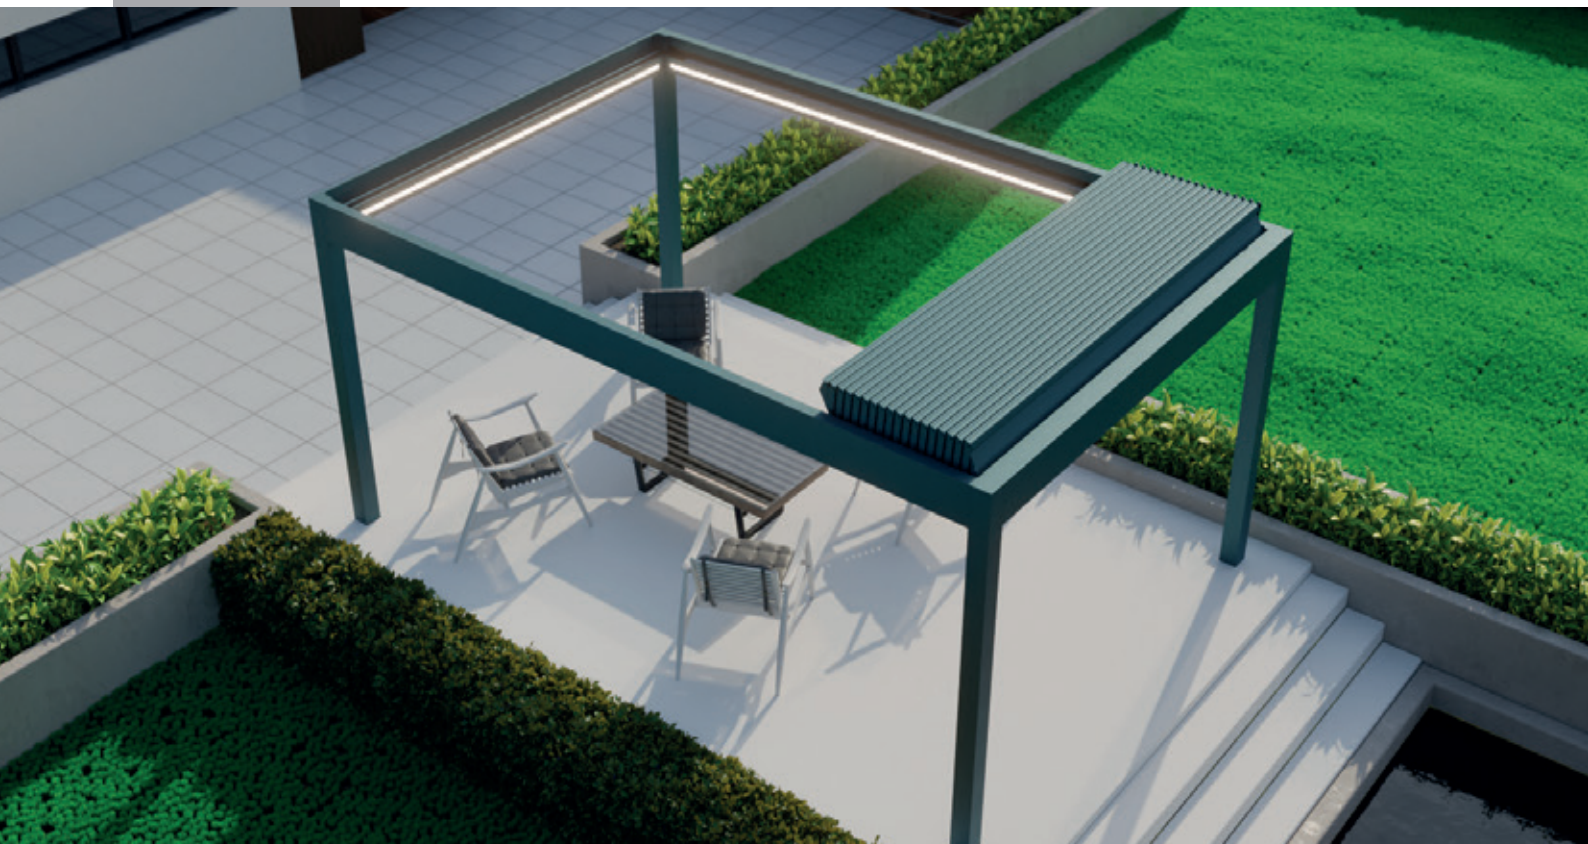

Palermo Deluxe Plus

Palermo Deluxe Plus Elastyczność i moc w stylowym wydaniu

Doświadcz piękna pobliskiej przyrody we własnym otoczeniu, za naciśnięciem jednego przycisku. Obsługuj panele Palermo Deluxe Plus bez wysiłku, nawet na odległość. Ciesz się maksymalną ilością naturalnego światła pod tym rozkładanym dachem. Szerokie lamele wzmacniają całą konstrukcję, zapewniając dodatkową ochronę przed różnymi warunkami pogodowymi. Podczas zamykania panele jednocześnie wywierają nacisk na gumy rynny. Zapewnia to optymalną ochronę. Odkryj idealną przestrzeń zewnętrzną, gotową stawić czoła każdej porze roku.

SZCZEGÓŁY

Kolory	Biały struktura (RAL9016) / Antracyt struktura (RAL7024) / Czarny struktura (RAL9005)
Szerokość (mm)	3124 / 4088 / 5052 / 6016 / 6980
Wysięg (mm)	3000 / 3500 / 4000 / 4500
Oświetlenie	Standardowo dostarczane z oświetleniem LED
Toiture	Możliwe jest przesunięcie lameli na jedną stronę, aby uzyskać otwartą przestrzeń nad tarasem. Za pomocą dołączonego pilota SOMFY można sterować lamelami Palermo Deluxe Plus i oświetleniem LED
Zastosowanie	Zarówno jako model ścienny, jak i wolnostojący
Opcjonalne	Połączenie SOMFY (sterowanie IO)